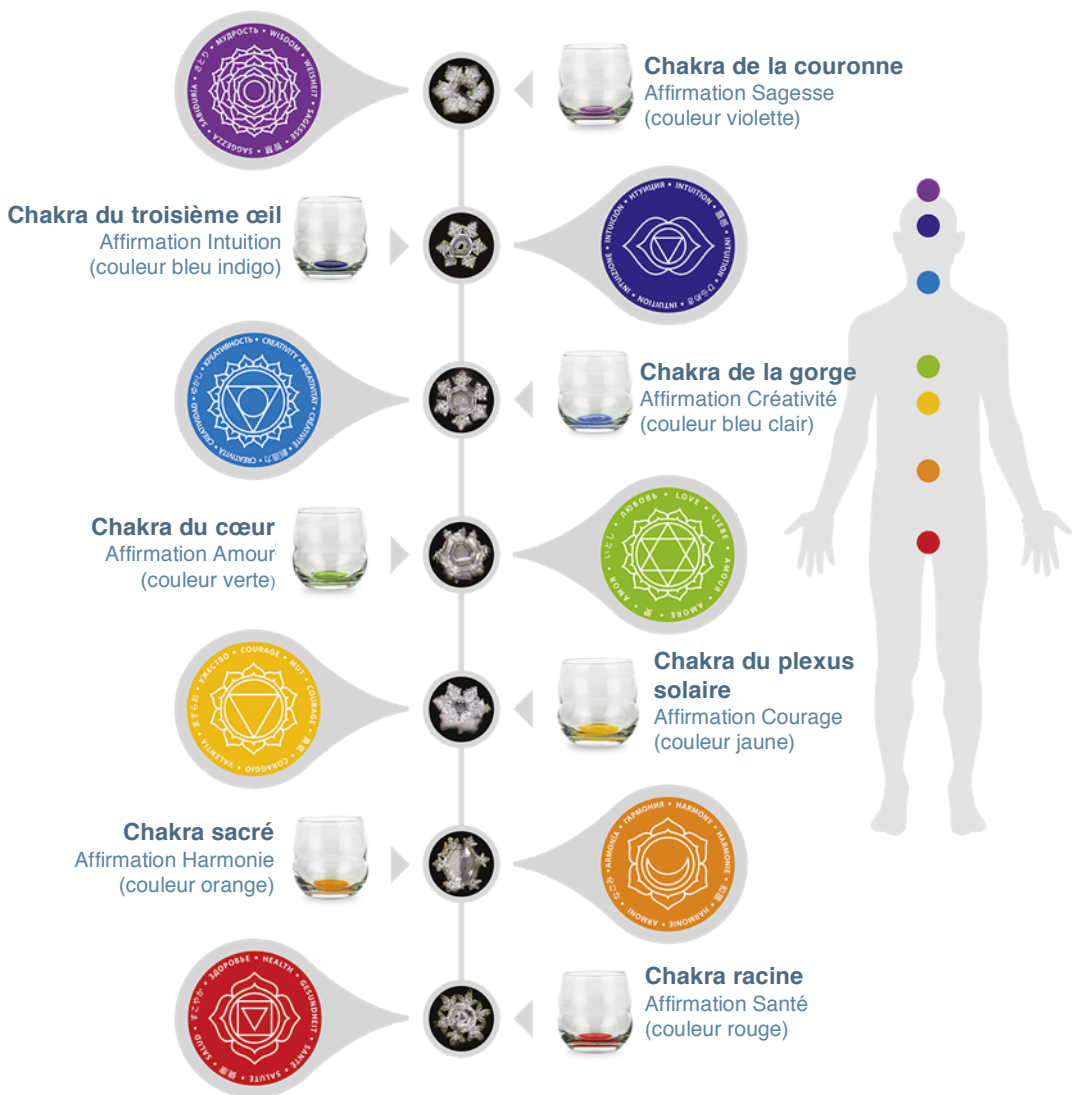

Fleur de vie Blanche *Art. 131 214*

Fleur de vie Platine *Art. 131 215*

Fruit de vie Gravé *Art. 131 216*

Verres à Vin

De part sa forme délicate, les verres à vin conviennent à différentes sortes de vin. Les vins voient leur structure cristalline modifiée et sont améliorés biologiquement. Les amateurs de vin recommandent le verre à vin comme verre de dégustation car il met en évidence la "sincérité" du vin. Grâce au style ondulé de son design, les verres à vin acquièrent une originalité sans pareil.

Verres à Vin

Verre à vin Rouge Soufflé à la Bouche 0,50 l

Art. 131 240

Gobelet Mythos

Le gobelet “Mythos” a été conçu de manière robuste pour une utilisation quotidienne et intensive. Il convient autant pour les enfants que pour la gastronomie. La conception est telle que le gobelet “Mythos” ne peut se renverser.

Fleur de vie Platine *Art. 131 225*

Fruit de vie Gravé *Art. 131 226*

Chakra Couronne *Art. 131 257*

Chakra Troisième œil *Art. 131 256*

Chakra Gorge *Art. 131 255*

Chakra Cœur *Art. 131 254*

Chakra Plexus solaire *Art. 131 253*

Chakra Sacré *Art. 131 252*

Chakra Racine *Art. 131 251*

Gobelet Mythos Chakras Verres Affirmations

Les proportions des formes basées sur le nombre d'or tout comme les couleurs, les symboles et les affirmations choisies informent l'eau. Cette eau de consommation positivement informée peut contribuer à équilibrer nos chakras " Portails célestes intérieur&extérieur " , centres d'énergie situés sur un axe énergétique médian à notre corps. Ces 7 chakras ont une grande influence sur notre structure comportementale psychologique.